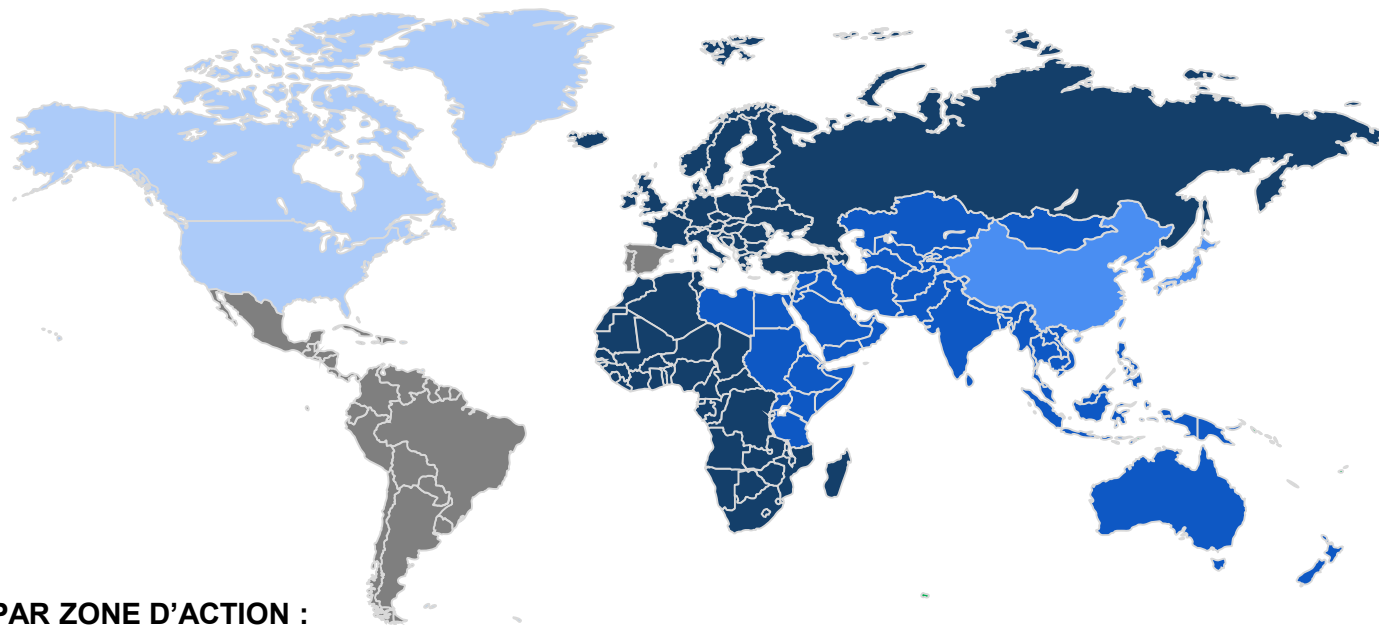

IER/EASIER CENTRES DE SERVICES

CONTACT PAR ZONE D'ACTION :

IER IMPRESORAS ESPECIALIZADAS S.L

C / Torre De Don Miguel, n°23
ES- 28031 Madrid - Espagne
Tél. : + 34 91 535 89 75
Fax : + 34 91 535 89 76
E-mail : contact@ier.fr