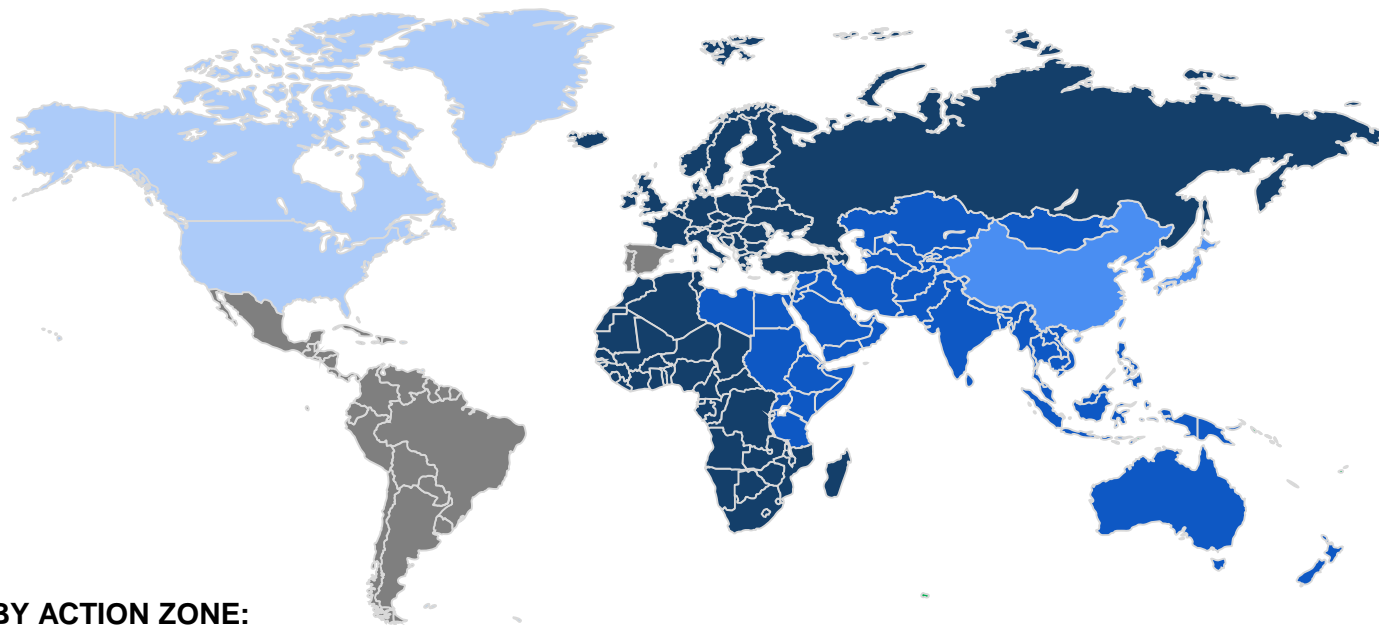

IER/EASIER SERVICE CENTERS

easier
A **BLUESYSTEMS**
EXPERTISE

CONTACT BY ACTION ZONE:

IER IMPRESORAS ESPECIALIZADAS S.L

C / Torre De Don Miguel, n°23
ES- 28031 Madrid - Espagne
Tél.: + 34 91 535 89 75
Fax: + 34 91 535 89 76
E-mail: contact@ier.fr